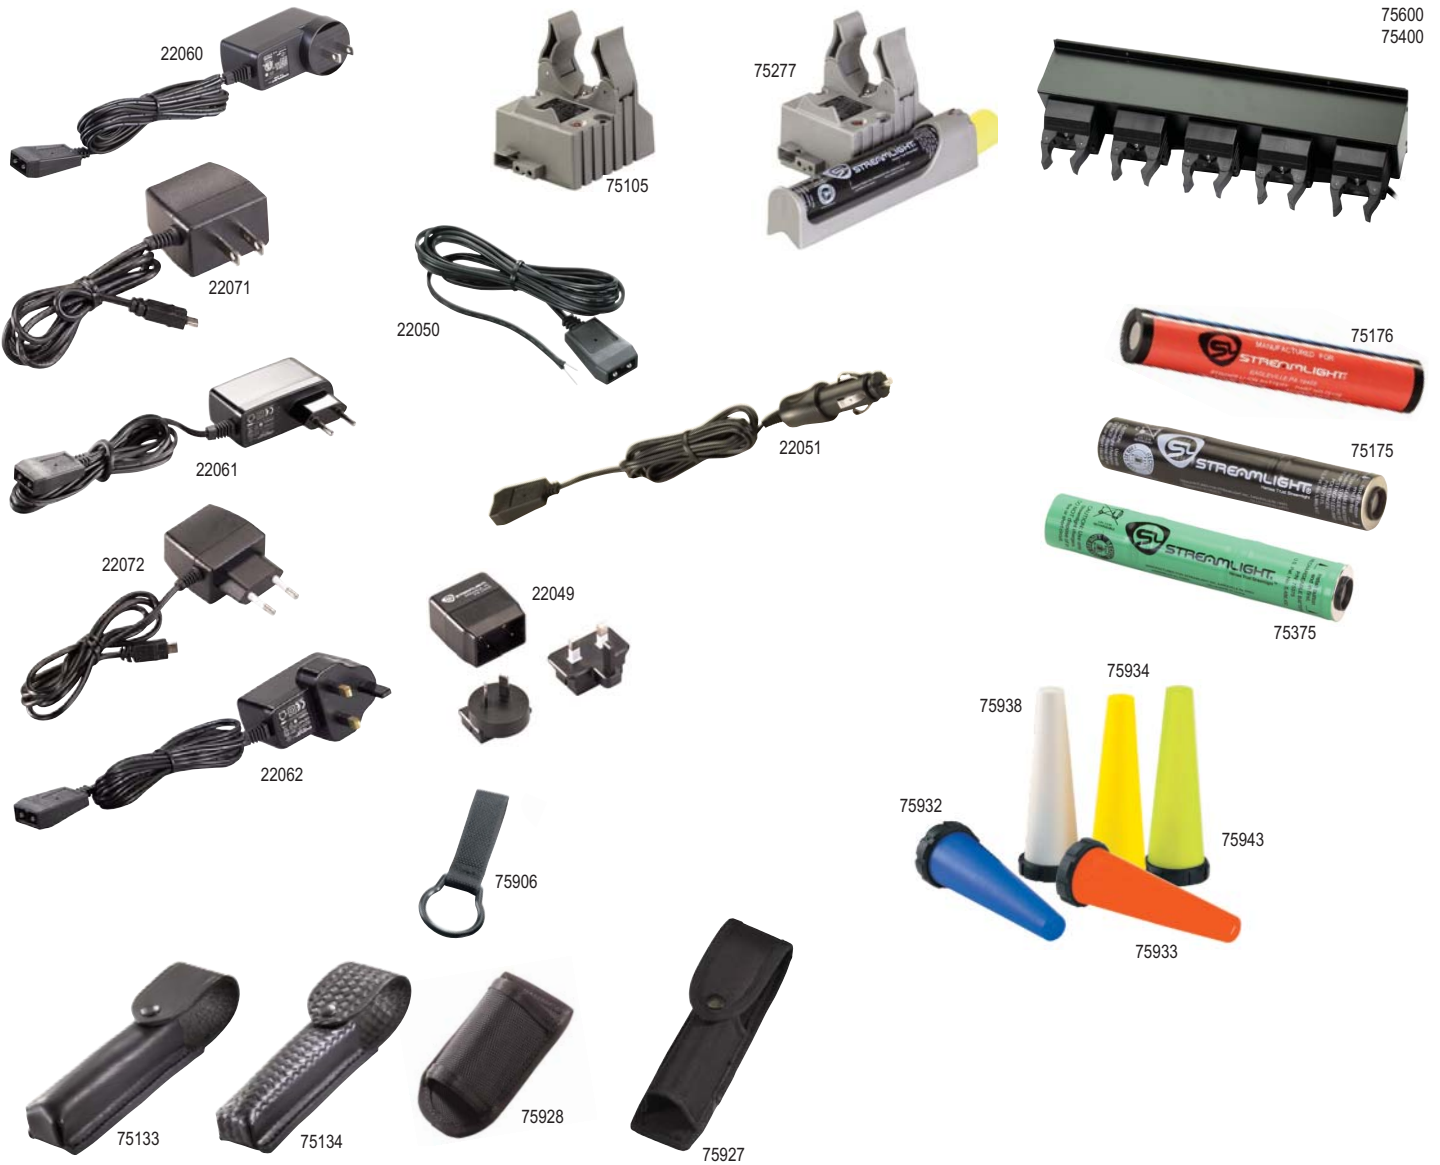

Item Description	UPC	Item #
PolyStinger DS LED - IEC Type C (230V) AC/12V DC - 2 Holders - Black (NiMH)	080926-76852-9	76852
PolyStinger DS LED - IEC Type G (240V) AC/12V DC - 2 Holders - Black (NiMH)	080926-76829-1	76829
PolyStinger DS LED - IEC Type A (120V) AC/12V DC - 2 Holders - Black (NiCd)	080926-76813-0	76813
PolyStinger DS LED - IEC Type A (100V) AC/12V DC - 2 Holders - Black (NiMH)	080926-76818-5	76818
PolyStinger DS LED - IEC Type A (120V) AC Smart Charge - Black (NiCd)	080926-76811-6	76811
PolyStinger DS LED - 12V DC Smart Charge - Black (NiMH)	080926-76849-9	76849
PolyStinger DS LED - IEC Type A (120V) AC/12V DC Smart Charge PiggyBack - Black (NiCd)	080926-76832-1	76832
PolyStinger DS LED - (WITHOUT CHARGER) - Black (NiMH)	080926-76850-5	76850