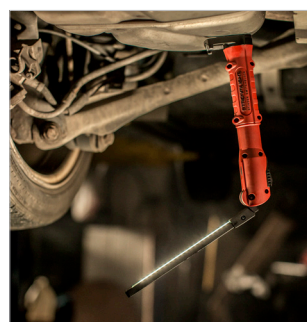

LUZ BLANCA	ALTA CRI (90)	UV LED
LÚMENES	800	600	500 mW
ANTONOMÍA	3.75 hrs	3.75 hrs	15 hrs

Temperatura Color: 4,000k